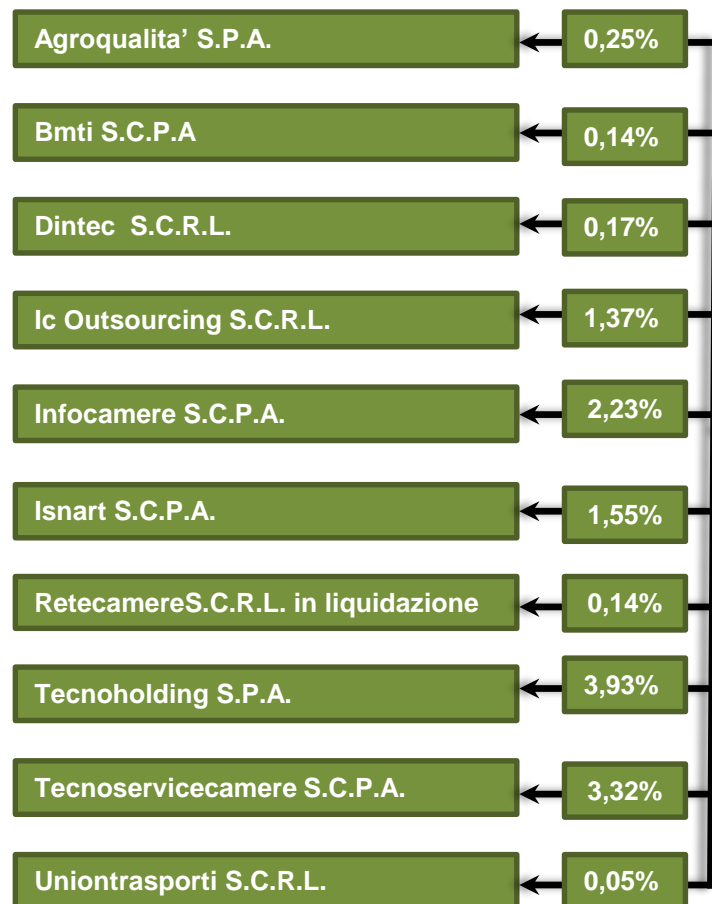

Camera di Commercio di Alessandria - Asti

Società Partecipate

Dati al 31.12.2021

Partecipazioni del sistema Camerale

Partecipazioni del sistema territoriale

(*) società per le quali è stato esercitato il recesso ex D. Lgs. 175/16